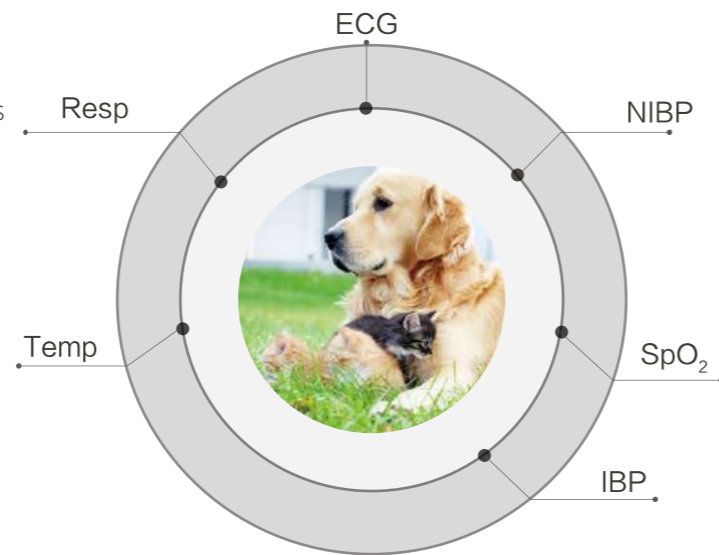

## Especificaciones Técnicas

Pantalla	10.4/12.1 pulgadas, retroiluminación LED a color LCD.	
Resolución (píxeles)	800 x 600 px	
Peso (kg)	UMEC10 Vet: < 3.5kg	
Batería	Estándar: Carga de Litio-Ion, 2.5Ah	
Tiempo de Ejecución	Estándar: > 4 h	
Parámetros Básicos	ECG, SpO <sub>2</sub> , NIBP, PR, RR, Temp	
Almacenamiento de datos	Tendencias: 120 horas Tendencias de Media Duración: 4 horas Tendencias Largas: 1200 horas Alarmas de parámetros: 1800 Events Arrh.: 128 Mediciones de NIBP: 1600 sets Formas de onda de divulgación completa: 48 horas como máximo.	
<b>ECG</b>		
Tipo Potencial	3 Potencial	
Rango HR (bpm)	15 ~350	
<b>SpO<sub>2</sub></b>		
Rango SpO <sub>2</sub>	0 ~ 100	
Rango PI (%)	0.05 ~ 20	
<b>NIBP</b>		
Modo Operación	Manual, STAT, Secuencia	
Rango (mmHg)	Sistólica: 25 ~ 290 (>23kg)	25 ~ 240 (<23kg)
	Media: 15 ~ 260 (>23kg)	15 ~ 215 (<23kg)
	Diastólica: 10 ~ 250 (>23kg)	10 ~ 200 (<23kg)

**HERGOM**  
EQUIPMENT FOR LIFE

**mindray**  
animal care

## Monitoreo Preciso

Con casi 30 años de acumulación técnica, uMEC Veterinary Monitor es la opción perfecta para el monitoreo de animales al proporcionar mediciones de parámetros completas y precisas y accesorios específicos para animales.

## Eficiencia y Facilidad de Uso

El monitor veterinario uMEC está diseñado para facilitar su uso y hará su trabajo más sencillo.

- Pantalla LCD de 12.1 pulgadas con retroalimentación LED
- Menos de 3.5 kg de peso con batería lo hacen portátil
- El gabinete de accesorios único hace que la gestión de accesorios sea efectiva