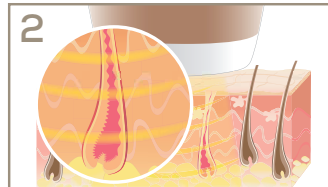

Peso del producto: Aprox. 480 g

575.01_IPL8800_2021-05-05_DS_DS_DE_BEU Irrtum und Änderungen vorbehalten

* Estudio dermatológico, 20 mujeres, Institut proDERM Hamburg, estudio no. 14.0309-11
1) al nivel de energía más bajo para brazos, piernas, cara, axilas y área del bikini

APLICACIÓN

IPL8800
VELVET SKIN PRO

beurer
belleza

MODO DE ACCIÓN

german|engineering

1 La melanina en el cabello absorbe la luz (IPL)

2 El calor generado desactiva al folículo piloso

3 El cabello se cae y no sigue creciendo.

TABLA DE COLORES DE CABELLO Y PIEL

Tono de cabello	Tono de piel					
	X	X	X	X	X	X
	✓	✓	✓	✓	✓	X

APLICACIÓN

works with

Download on the **App Store**

GET IT ON **Google Play**

• iOS ≥ 8.0
• Android™ ≥ 4.4

Lista de dispositivos compatibles