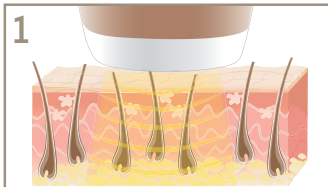

APLICACIÓN

IPL8800
VELVET SKIN PRO

beurer
belleza

MODO DE ACCIÓN

german|engineering

1 La melanina en el cabello absorbe la luz (IPL)

2 El calor generado desactiva al folículo piloso

3 El cabello se cae y no sigue creciendo.