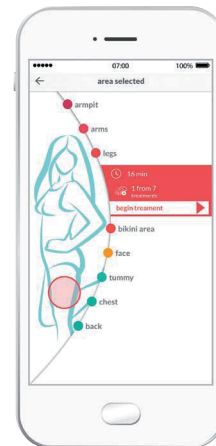

APLICACIÓN

IPL8800
VELVET SKIN PRO

beurer
belleza

MODO DE ACCIÓN

german|engineering

1 La melanina en el cabello absorbe la luz (IPL)

2 El calor generado desactiva al folículo piloso

3 El cabello se cae y no sigue creciendo.

TABLA DE COLORES DE CABELLO Y PIEL

Tono de cabello	Tono de piel					
	X	X	X	X	X	X
	✓	✓	✓	✓	✓	X

APLICACIÓN

works with

Download on the **App Store**

GET IT ON **Google Play**

• iOS ≥ 8.0
• Android™ ≥ 4.4

Lista de dispositivos compatibles