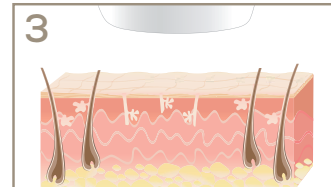

APLICACIÓN

IPL8800
VELVET SKIN PRO

beurer
belleza

MODO DE ACCIÓN

german|engineering

1 La melanina en el cabello absorbe la luz (IPL)

2 El calor generado desactiva al folículo piloso

3 El cabello se cae y no sigue creciendo.

TABLA DE COLORES DE CABELLO Y PIEL

Tono de cabello	Tono de piel					
	X	X	X	X	X	X
	✓	✓	✓	✓	✓	X

APLICACIÓN

works with

Download on the **App Store**

GET IT ON **Google Play**

• iOS ≥ 8.0
• Android™ ≥ 4.4

Lista de dispositivos compatibles