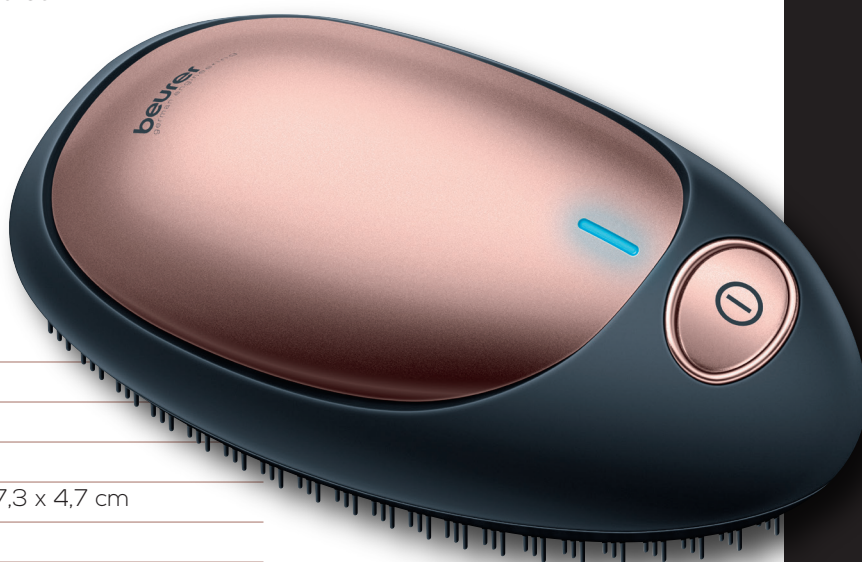

GERMAN
INNO
VATION
AWARD '18
WINNER

StylePro

HT10

beurer
Belleza

Cepillo desenredante iónico HT 10

 german
engineering

Función
ION

Tecnología de iones para
un cabello liso y brillante*

Las cerdas acrílicas suaves
permiten que el cabello se
peine suavemente.

Operado con Baterías

Indicador de operación

Superficie suave al tacto.

Incluye x2 Baterías AAA 1.5 V

Medidas del producto (LaxAnxAI): 11,7 x 7,3 x 4,7 cm

Peso del producto: aprox. 92 gr

S91.07_2018-06-18_01_DS_EN_BEU Subject to errors and changes

*La función de iones deberá usarse solo con cabello seco