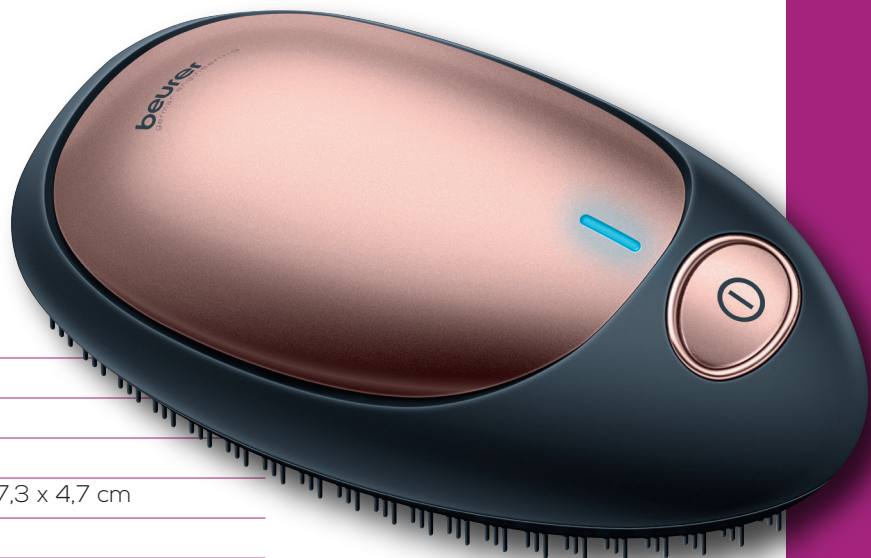

GERMAN
INNOVATION
AWARD '18
WINNER

StylePro

HT10

beurer
Belleza

HT 10 Cepillo desenredante iónico

Función
ION

Tecnología de iones para un cabello liso y brillante*

Las cerdas acrílicas suaves permiten que el cabello se peine suavemente.

Operado con Baterías

Indicador de operación

Superficie suave al tacto.

Incluye x2 Baterías AAA 1.5 V

Medidas del producto (LaxAnxAI): 11,7 x 7,3 x 4,7 cm

Peso del producto: aprox. 92 gr

591.07_2018-06-18_01_DS_EN_BEU Subject to errors and changes

*La función de iones deberá usarse solo con cabello seco