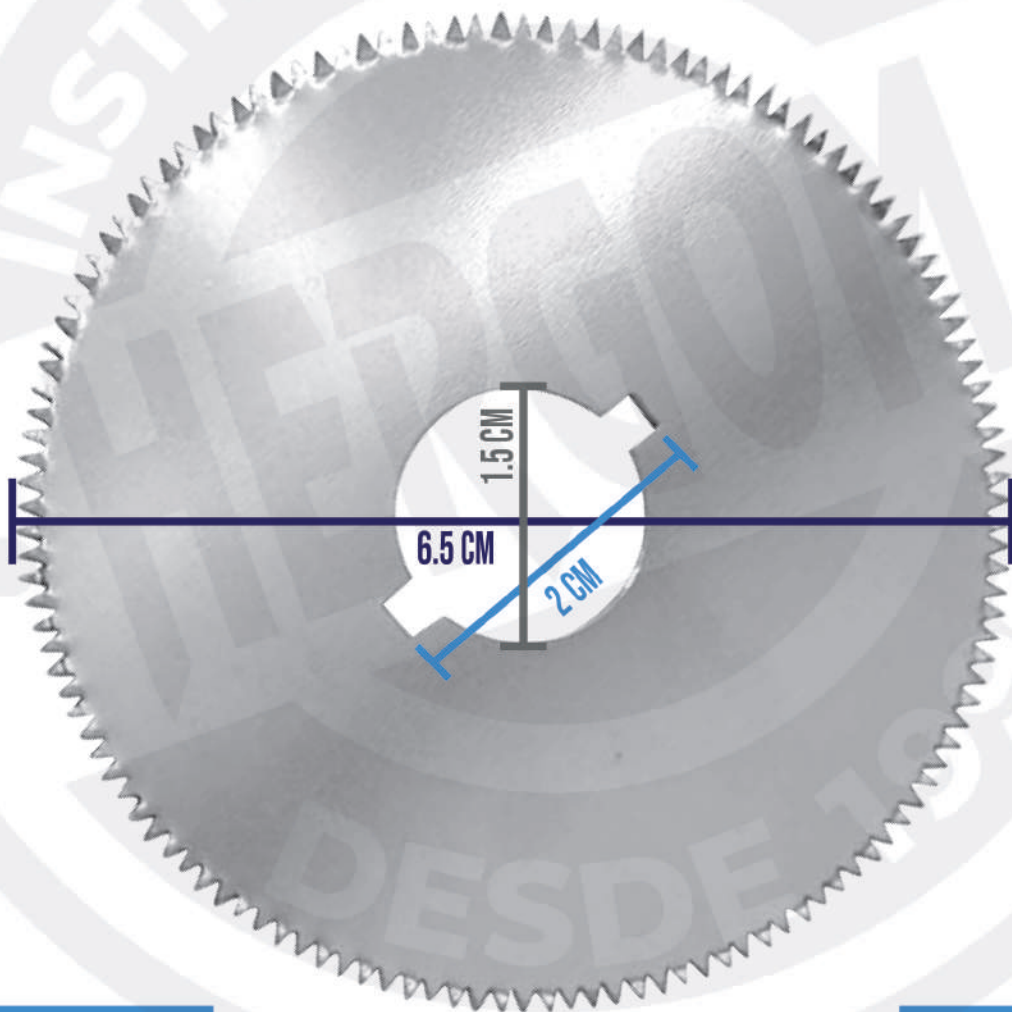

**DISCO DE REPUESTO PARA SIERRA ELECTRICA.
DIAMETRO EXTERIOR 6.5 CM. DIAMETRO INTERIOR 1.5 CM. H.P.**

H14-265

ESPECIALIDADES

FUNCIONES

REALIZAR CORTE DE YESO