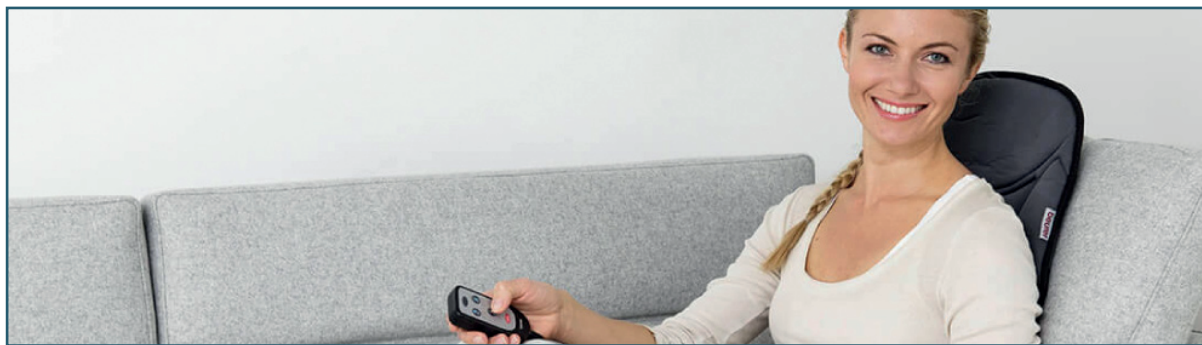

MG 155

beurer
bienestar

Funda de asiento vibratoria MG 155

función
de calor

Con función de calor

masaje
vibración

Masaje por vibración

Masaje vibratorio relajante

Para usar en casa o en el coche

Con función de calentamiento controlable

2 niveles de intensidad

3 zonas de masaje seleccionables individualmente

Fácil manejo con interruptor de control manual

5 motores de vibración

Con adaptador para coche: también se puede utilizar en el coche

Puede utilizarse en todos los asientos con suficiente profundidad de asiento y respaldo

Correas de sujeción flexibles

Medidas del producto: Respaldo aprox. 71 x 45 cm
Asiento aprox. 40 x 45 cm