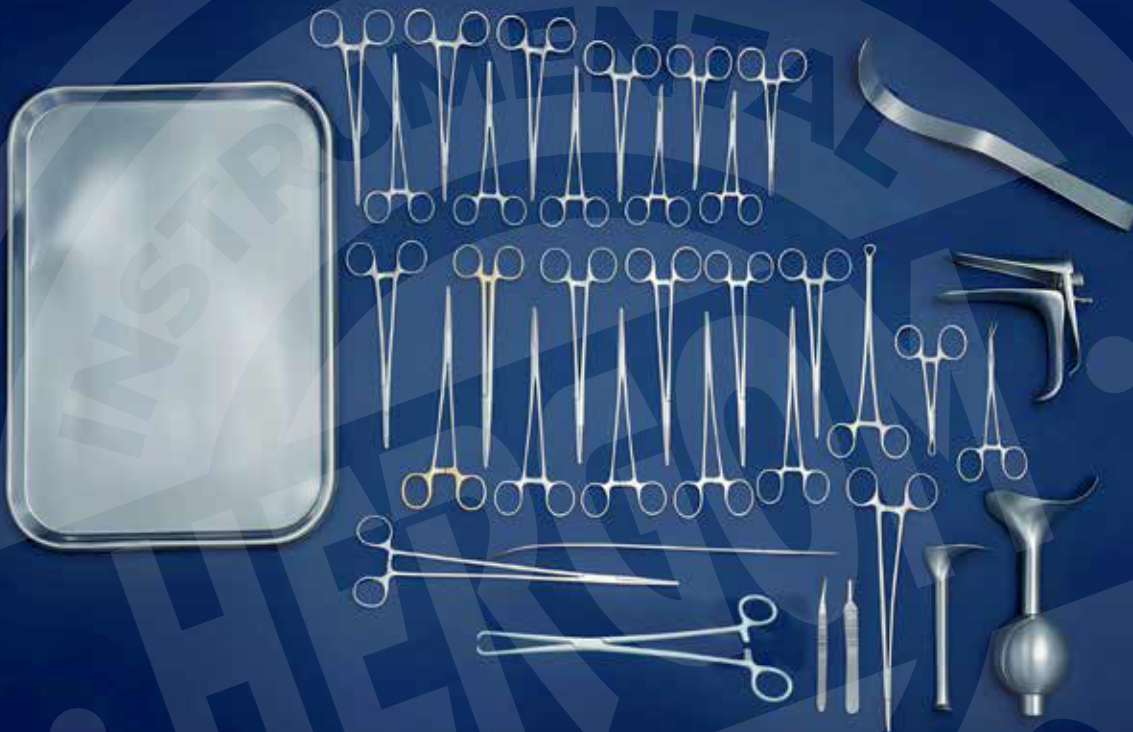

SET DE CIRUGIA SALPINGOCLASIA PLUS 38 PIEZAS

2-1-2	1	MANGO PARA BISTURI #3, 12.5 CM., DE LONGITUD. H.P.
2-4-2	1	MANGO PARA BISTURI #4, 13.5 CM. DE LONGITUD. H.P.
7-20-7	1	TIJERA MAYO RECTA 17 CM, CON INSERTOS DE CARBURO DE TUNGSTENO. PUNTAS ROMAS. H.P.
7-33-7	1	TIJERA METZENBAUM CURVA 18 CM., CON INSERTOS DE CARBURO DE TUNGSTENO, PUNTAS ROMAS. H.P.
4-9-4	1	PINZA DE DISECCION CON DIENTES 14 CM. 1x2. H.P.
4-51-4	1	PINZA DE DISECCION RUSS-MODEL CON DIENTES 20 CM DE LONGITUD. H.P.
4-52-4	1	PINZA GERALD 17.5 CM. CURVA. 1 X 2 H.P.
5-5-5	1	PINZA KELLY, CURVA 14 CM. CON ESTRIAS TRANSVERSALES. H.P.
5-31-5	1	PINZA PEAN O ROCHESTER PEAN CURVA 20 CM. ESTRIAS TRANSVERSALES, SIN DIENTES. H.P.
5-90-5	1	PINZA MIXTER O GEMINI 27 CM. ESTRIAS TRANSVERSALES. H.P.
5-40-5	1	PINZA DE CAMPO BACKHAUS 13 CM. H.P.
5-46-5	1	PINZA PORTA ESPONJAS FORESTER RECTA 24 CM. ESTRIADA. H.P.
H6-848	1	PORTA AGUJAS CRILE-WOOD CON SERRACIONES CURVO 18 CM. TUNGSTENO H.P.
8-142-8	1	VALVA DE JACKSON H.P.
8-32-8	1	SEPARADOR DE AVER, VALVA DE 2.5 CM. X 33 CM., APROX. H.P.
5-72-5	4	PINZA ALLIS 15 CM. 5 X 6 DIENTES. H.P.
5-331-5	4	PINZA BABY ALLIS. 13 CM. 4 X 5 DIENTES. H.P.
5-73-5	2	PINZA ALLIS 18 CM. 5 X 6 DIENTES. H.P.
5-77-5	2	PINZA BABCOCK RECTA, FENESTRADA, CON CREMALLERA. 23 CM. H.P.
8-254-8	1	ESPEJO VAGINAL GRAVE MEDIANO H.P.
8-17-8	1	VALVA AUVARD VAGINAL CON PESA REMOVIBLE. 2 1/2 LBS / 1133 G. ACABADO MATE. 23 CM DE LONGITUD. H.P.
11-4	1	HISTEROMETRO SIMS, GRADUADO, MALEABLE. 32 A 33.5 CM H.S.
5-52-5	2	PINZA VAGINAL POZZI RECTA 24 CM. H.P.
5-173-5	5	PINZA HEANEY 21 CM. CON 2 DIENTES H.P.