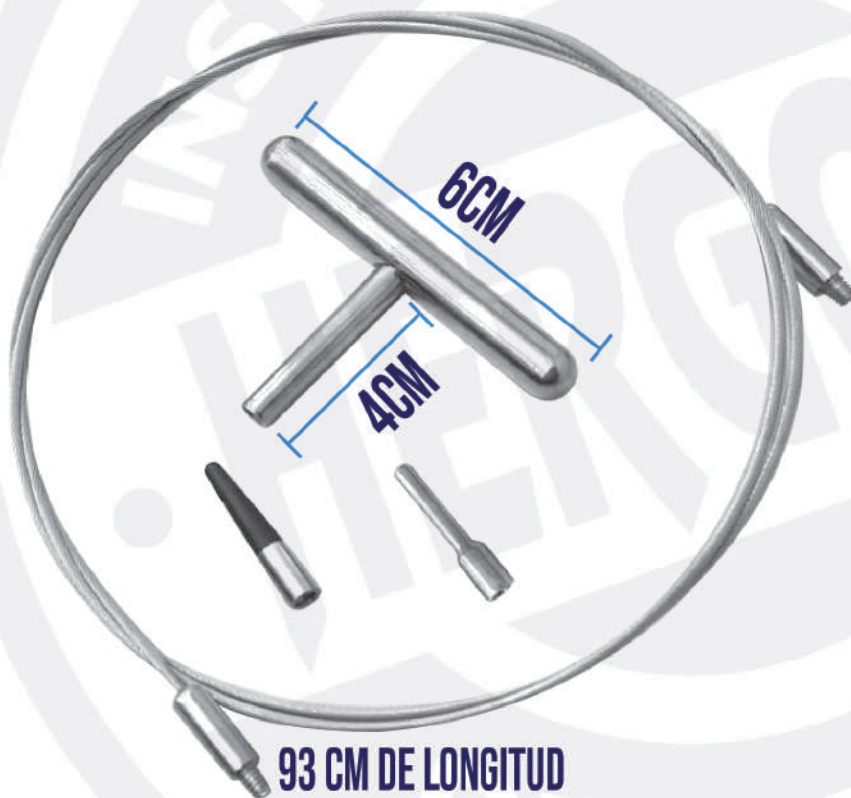

**SAFENOTOMO / FLEBOEXTRACTOR NABATOFF INTRALUMINAL,  
FLEXIBLE DE ACERO TRENZADO CON MANGO.  
JUEGO DE 4 TAMAÑOS DE OLIVA, H.P.**

**11-1-11**

**INCLUYE ESTUCHE DE ESTERILIZACIÓN.**

**93 CM DE LONGITUD**

**ESPECIALIDADES**

ANGIOLOGÍA, CIRUGÍA  
GENERAL.

**FUNCIONES**

EXTRAER VENAS.