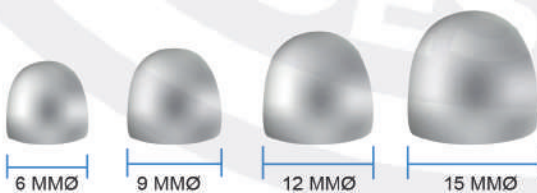

**SAFENOTOMO / FLEBOEXTRACTOR NABATOFF INTRALUMINAL,  
FLEXIBLE DE ACERO TRENZADO CON MANGO.  
JUEGO DE 4 TAMAÑOS DE OLIVA, H.P.**

**11-1-11**

**INCLUYE ESTUCHE DE ESTERILIZACIÓN.**

**93 CM DE LONGITUD**