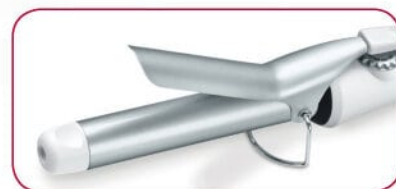

## PINZA RISADORA DE CABELLO HTE30

#### Features

Recubrimiento de cerámica

**Controles variables de temperatura** (90-160°C)

Infinitamente ajustable

Seguridad de **apagado automático**

**Mango giratorio 360°**

De rápido calentamiento

Lazo para colgar

**1 año de garantía**

El recubrimiento de cerámica contribuye a un modelado especialmente suave

Puede utilizarse inmediatamente gracias a que presenta un calentamiento extrarrápido

El control de la temperatura mediante diferentes niveles (90 – 160 °C)